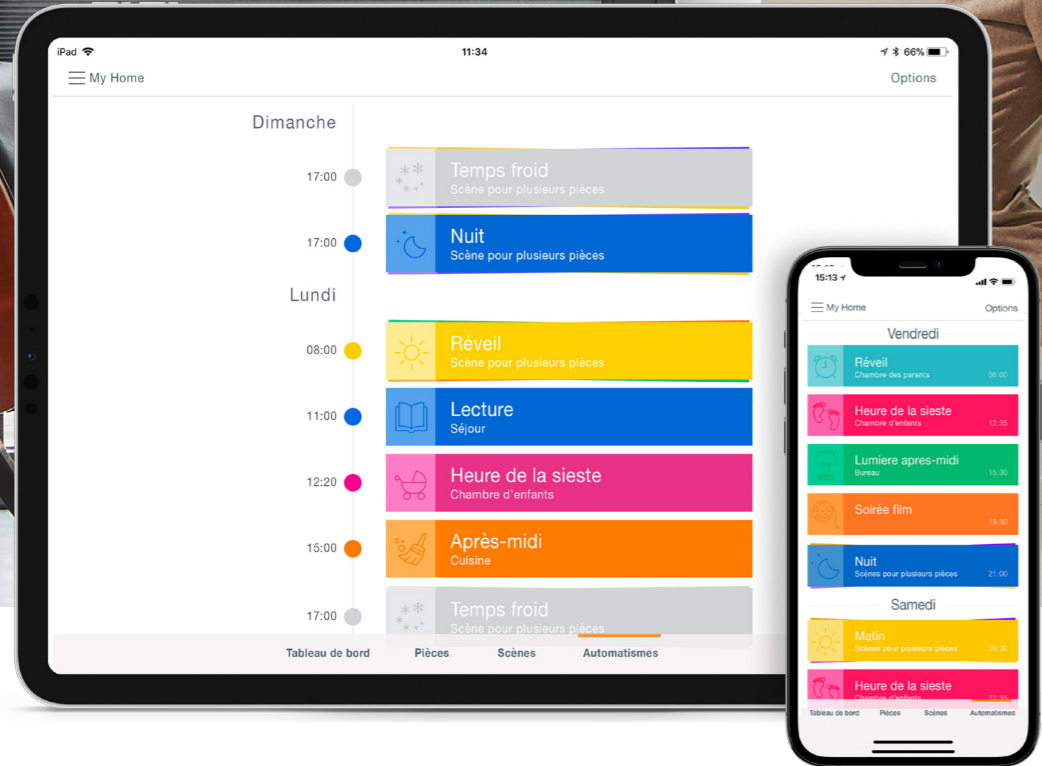

MANŒUVRE DOMOTIQUE AVEC POWERVIEW® AUTOMATION

Avec notre système PowerView® Automation, votre store s'ouvre, se ferme ou change de position automatiquement, à tout moment de la journée ou de la nuit, selon les horaires que vous avez programmés via l'appli ou la télécommande. Vous profitez ainsi d'une luminosité parfaite et d'une intimité optimale, d'une consommation énergétique réduite et d'un confort maximal. Que vous soyez à la maison ou non. En outre, vous pouvez manœuvrer vos produits PowerView® par commande vocale s'ils sont associés à votre système domotique existant, comme Google Assistant, Apple HomeKit, Amazon Alexa, etc. Consultez le site web de Luxaflex® et découvrez tous les avantages de smarthome PowerView® Automation pour votre maison.